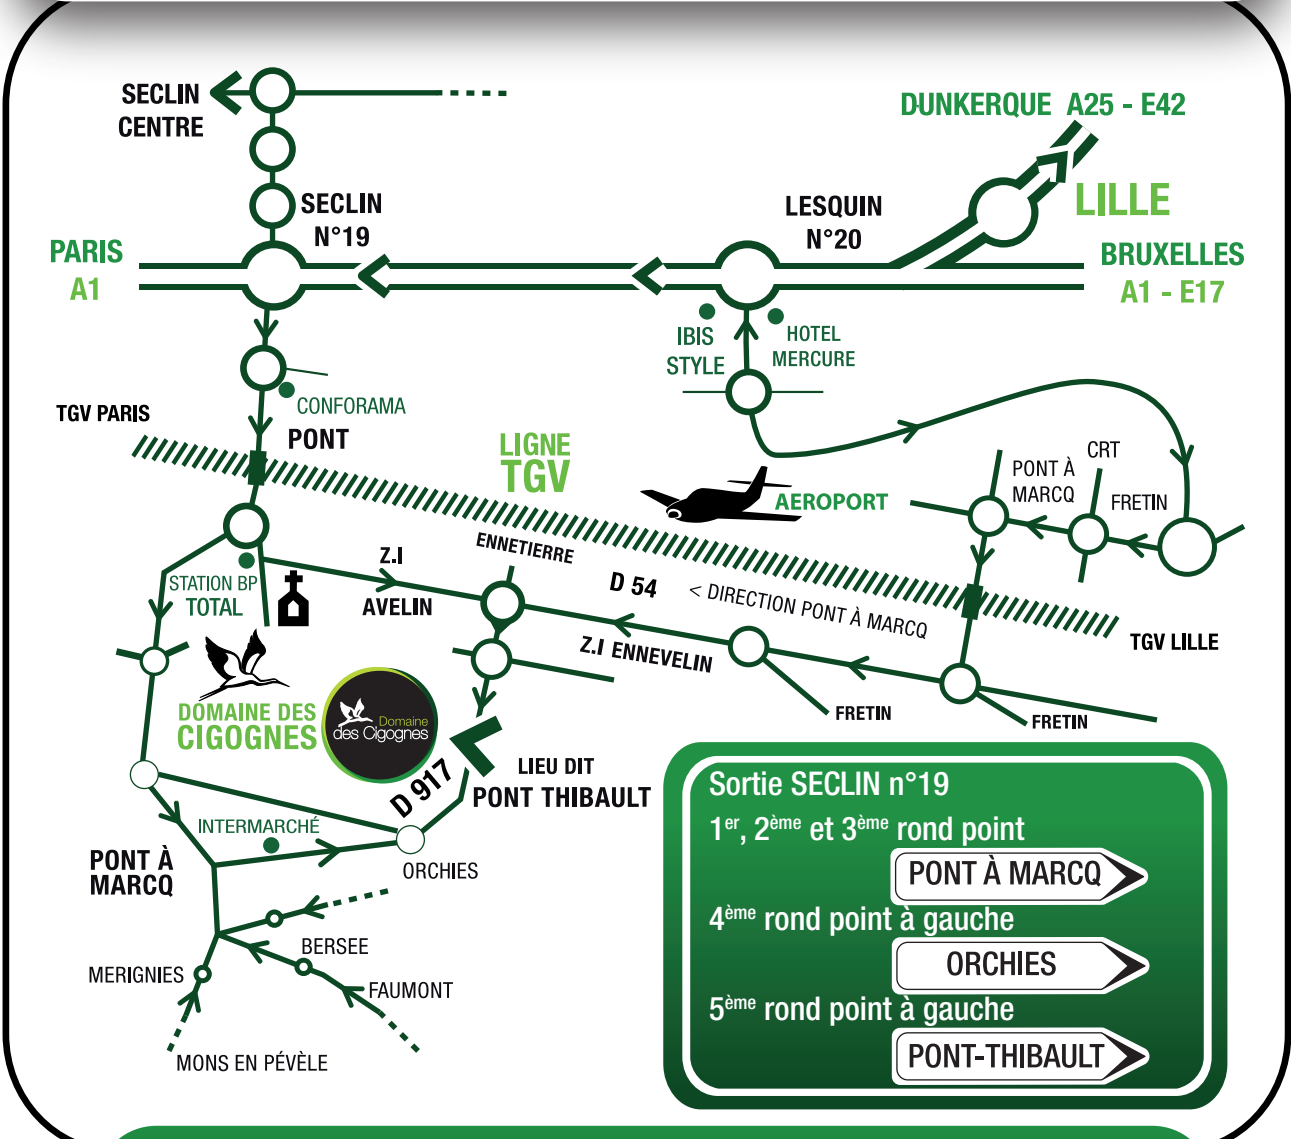

Plus d'infos sur [www.domainedescigognes.fr](http://www.domainedescigognes.fr)

Téléphone : 03 20 34 37 44 - Fax : 03 20 61 04 45

33 D917, 59710 Ennevelin, France  
 Latitude : 50.537064 | Longitude : 3.103809